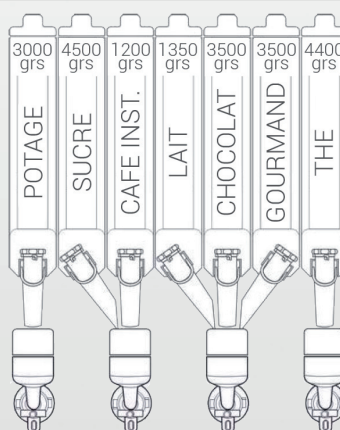

CONFIGURATION DU MENU

Les machines LZ sont livrées avec un kit complet d'étiquettes de sélections individuelles noires, translucides avec effet 3D.

DISPLAY 4.3"

Un display multimédia en liaison avec le clavier de sélection permet l'affichage du mode d'emploi de la machine et la diffusion d'informations nutritionnelles par boisson.

TECHNOLOGIE

Une tourelle de distribution de gobelets compatible plastique ou carton de diamètre 70/73/80 mm au choix.

VARIFLEX®

La version expresso est équipée du groupe d'infusion à dose variable VARIFLEX® qui permet d'offrir une large carte de cafés : de l'expresso Italien au café Américain.

Fonction double expresso.

MONETIQUE

Les machines LZ sont prédisposées pour tous systèmes de paiements : monnayeur rendre, billet, cashless ...

CARACTERISTIQUES TECHNIQUES

	INSTANT.	EXPRESSO
Sélections	16	16
Capacité gobelet	650	650
Hauteur (mm)	1830	1830
Largeur (mm)	640	640
Profondeur (mm)	700	700
Poids (kg)	145	165
Alimentation (W)	1700	1600
Couleur	noir&blanc	noir&blanc

ACCESSOIRES EN OPTION

- Kit écologique (cellule détection chute gobelet)
- Jeu d'étiquettes de sélections fond blanc

CONFIGURATION I7

CONFIGURATION E7